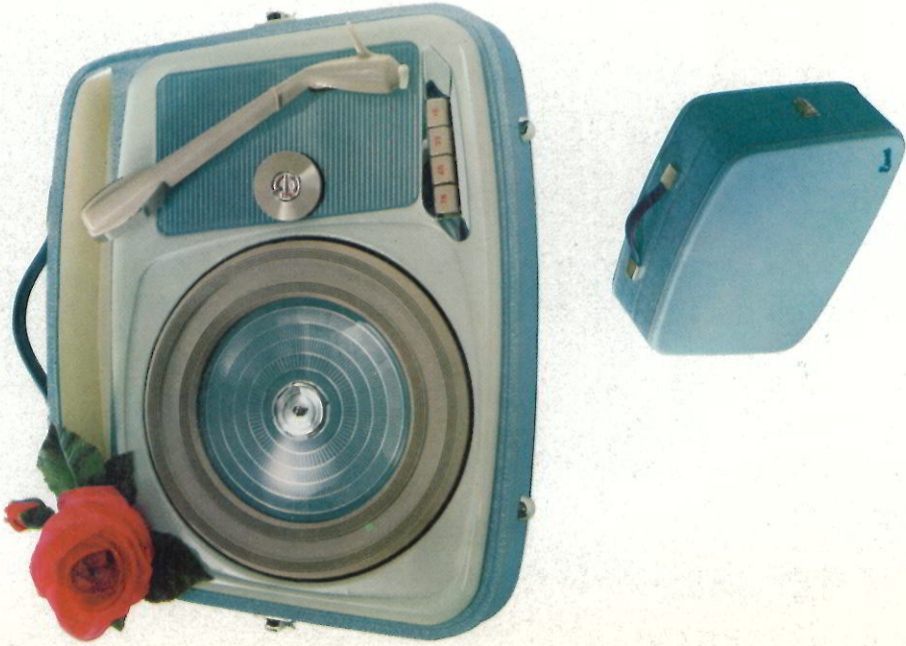

R.S. STOKVIS
EN ZONEN N.V.

OF VAN BACH...

PERFECTIE IN TECHNIEK - VOOR PERFECTE MUZIEK

De Erres platenspeler bezit vier toerentallen: 78, 45, 33 en 16 toeren, welke door middel van druktoetsen kunnen worden gekozen. Elke snelheid is met de fijnregel-knop nog bij te stellen - U kunt dus desgewenst een plaat wat sneller en langzamer draaien. Dit geeft het voordeel dat U, als U de muziek met Uw eigen piano of ander instrument wilt begeleiden een volmaakt gelijke afstemming kunt bereiken. «Kunt U ook stereo-fonische platen met de Erres platenspeler draaien?» Dit spreekt haast vanzelf - want de stereofonische grammofoonplaat is populair. Een eenvoudige verwisseling van de toonopnemer maakt Uw Erres platenspeler ook hiervoor geschikt.

ERRES DOORSTAAT DE 3-VOUDIGE KWALITEITSPROEF

Aan de hand van deze drie punten kunt U altijd testen of een platenspeler werkelijk van klasse is: [1] Worden er geen ongewenste trillingen van de motor op het element overgebracht? Dit kunt U in de vorm van «gerommel op de achtergrond», horen als er een pauze in de muziek is. • Antwoord van de Erres-technicus: de «rumble», van de Erres platenspeler ligt praktisch beneden de gehoorgrens (-58dB). [2] Klinkt een lang aangehouden toon «strak», dus zonder een regelmatige variatie (zweving) in hoogte? • Antwoord van de Erres-technicus: Erres-precisiewerk óók in de overbrenging van de toerentallen waarborgt een volmaakt strakke toon («wow», 0,1 %). [3] Klinkt het geluid ook niet «raffelig» of «zanderig»? • Antwoord van de Erres-technicus: de zogenaamde «flutter» die veroorzaakt kan worden door kleine onregelmatigheden in de aandrijving, is door de perfecte Erres-afwerking ondenkbaar (blijft beneden 0,05 %).