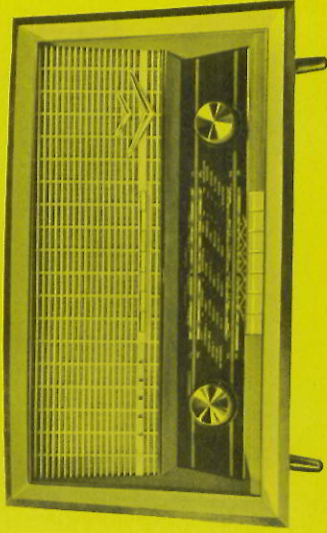

ERRES PLATENSPELERS

OF U NU HOUDT VAN BECHT

GEGEVENS VAN DE ERRES PLATENSPELERS:

- 4 druktoetsen voor keuze van het toerental 16 — 33 — 45 en 78 toeren
- toerental-fijnregelaar op iedere snelheid (+ en — 3,5 %)
- stroboscopische schijf, waardoor het juiste toerental eenvoudig te controleren is
- automatische uitschakeling
- automatische vergrendeling van de opnamerarm
- zwevende motorophanging
- zwevend omschakelmechanisme
- weergave karakteristiek van het element 20-26.000 Hz
- geschikt voor STEREO weergave
- verend opvuilschijfje voor 45-toeren platen
- anti-slip rubber dek
- geschikt voor aansluiting op 110 - 127 - 220 en 250 V wisselspanning
- gemakkelijk te verwisselen saffieren

Afmetingen PS 11 39.8 × 28.5 × 12 cm
PS 41 42 × 34 × 13 cm
PS 42 43 × 32 × 13 cm

ERRES

RADIO / TELEVISIE / PLATENSPELERS

De platen-speler is reeds gecorrigeerd voor de R.I.A.A. karakteristiek zodat een filter hiervoor in de versterker overbodig is.

Frequentiegebied 20 — 18.000 Hz¹⁾
+ of — 1 dB
Rumble — 58 dB
Wow 0,1 % } Gemeten volgens Britse
Peak wow ± 0,2 % } standaard BS 1988. Meet-
Flutter 0,05 % } frequentie 3000 Hz
Gevoeligheid 450 mV voor snij-snelheid
van 3,6 cm/sec. bij 33 1/3
toeren
Saffierdruk ± 6 gram.
Tracking fout 0,24° per cm groefradius
Gewicht plateau 1,1 kg
Opgenomen vermogen 9 Watt

¹⁾ Hierin zijn de afspeler-verliezen van vinylplaten verdisconteerd.

ANDERE VOORBEELDEN VAN ERRES HAUTE COUTURE:

ERRES RA 616 • Betoverend elegant en weergaloos van weergave • Uitgevoerd in hoogglanzend gepolijste notehouten kast f 338.- • In Zweedse natuurlijke uitvoering f 346.-

ERRES TV 5625 • Een toneel van sublieme haute-couture-stijl • Uitgevoerd in notehouten kast met superhoogglanzende polyestere-lak f 925.- • Uitgevoerd in parelglanzend Zweeds natuurlijk f 937.-