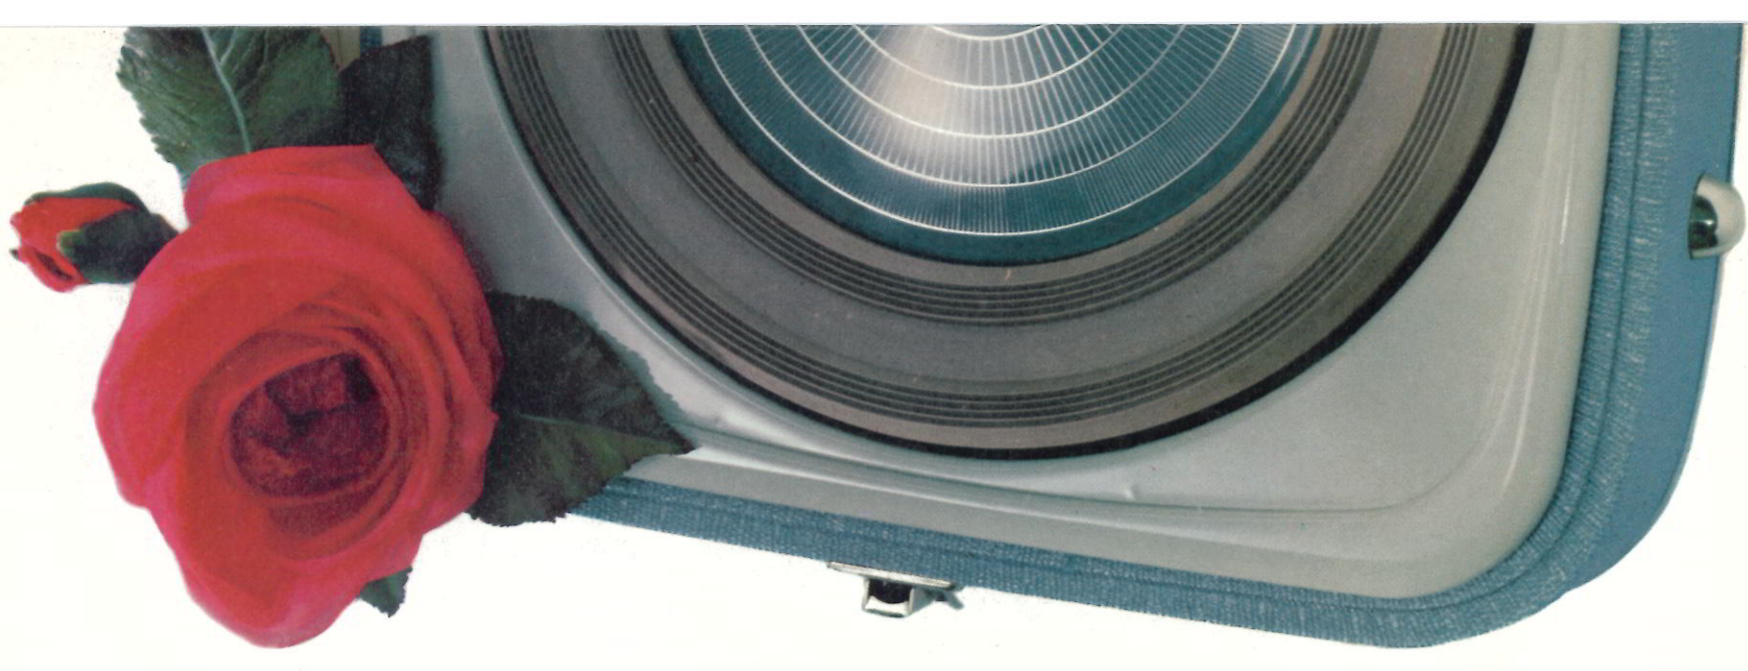

DE ERRES PLATENSPELER VOLDOET VOLLEDIG AAN AL UW WENSEN

Zowel in techniek als in vormgeving vertoont de Erres platenspeler een perfectie, die het kenmerk is van Erres haute couture. Niet alleen voor het oor maar ook voor het oog is de Erres platenspeler een genot door de sierlijke moderne vormgeving en de beschaafde kleurencombinatie.

Laat Uw handelaar eens een van de Erres platenspelers demonstreren. Luister kritisch... en U zult U verbaasd afvragen, hoe het mogelijk is, dat U voor deze prijs deze perfecte platenspeler kunt kopen!

ERRES HAUTE COUTURE